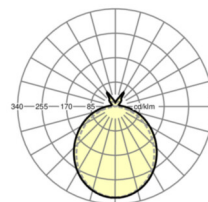

TECHNIKA ŚWIETLNA

Wyposażenie	LED, współczynnik oddawania barw/kolor światła CRI ≥ 80 / 4000K
Tolerancja koloru (MacAdam)	3SDCM
Bezpieczeństwo fotobiologiczne (Oprawa)	RG1
Nominalny strumień świetlny	6584lm
Trwałość LED	50000h L80/B10 (Tq 25°C)
Wydajność oprawy	141lm/W
UGR pop./pod.	21.3 / 20.5

MECHANIKA

Kolor obudowy	przezierny
Wymiary (DxSzxW/ŚrxW)	1563mm x 158mm x 76mm
Masa (netto)	3.08kg
Rodzaj montażu	Montaż pojedynczy zwieszakowy

DEEP-LINK

<https://www.regiolux.de/pl/article/52620096680>

Odnośnik	LED 6600lm 840
ηLB	100 %
Φ ↓/↑	87 % / 13 %
UGR pop./pod.	21.3 / 20.5

Wymiary

L	1563 mm	Długość
B	158 mm	Szerokość
H	76 mm	Wysokość
A1	800 mm	Odstęp mocowań przy montażu pojedynczym
P min	150 mm	Minimalna długość wieszaka
P max	1900 mm	Maksymalna długość wieszaka