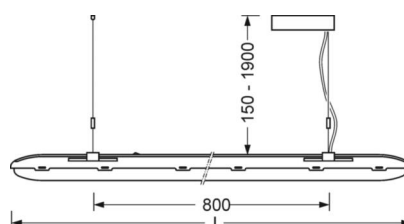

Oprawa o wyższym stopniu ochrony/zwieszakowa - Dyfuzor matowy - bezpośrednio/pośrednie

Korpus oprawy z poliwęglanu, formowany wtryskowo, przezroczysty, z patentowanym profilem labiryntowym, bez dodatkowego uszczelnienia (odporność na starzenie), dwie zewnętrzne klamry mocujące z V2A, przesuwalne w celu dostosowania do otworu, bezklipsowe mocowanie do rynienki, odporność na uderzenia > 6 Nm; łatwa do mycia powierzchnia korpusu; Kolor korpusu przezierny; Bezpośredni/pośredni rozsył światła, eliminacja zjawiska oślnienia poprzez rozpraszającą satynową powłokę; Przyłącze elektryczne poprzez 5-biegunowy zacisk przyłączeniowy ze stykami wtykowymi.. W zakresie dostawy komplet do montażu zwieszakowego z regulacją wysokości Zawieszenie w komplecie. Długość zwieszaka maks. 1900 mm. Komplet do montażu zwieszakowego z regulacją wysokości i podsufitką oraz wbudowane sterowanie światłem dostępne jako wyposażenie dodatkowe.

MECHANIKA

Kolor obudowy	przezierny
Wymiary (DxSzxW/ŚrxW)	1563mm x 158mm x 76mm
Masa (netto)	3.08kg
Rodzaj montażu	Montaż pojedynczy zwieszakowy

DEEP-LINK

<https://www.regiolux.de/pl/article/52620096680>

Odnośnik	LED 6600lm 840
ηLB	100 %
Φ ↓/↑	87 % / 13 %
UGR pop./pod.	21.3 / 20.5

Wymiary

L	1563 mm	Długość
B	158 mm	Szerokość
H	76 mm	Wysokość
A1	800 mm	Odstęp mocowań przy montażu pojedynczym
P min	150 mm	Minimalna długość wieszaka
P max	1900 mm	Maksymalna długość wieszaka